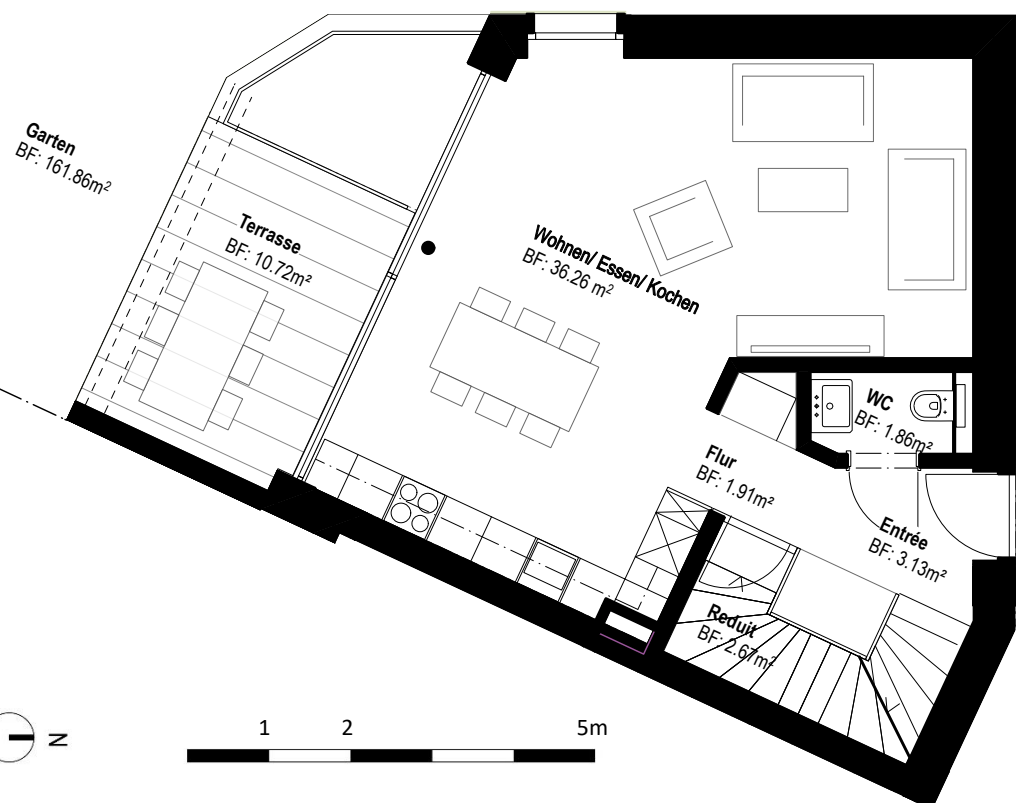

Arvenweg 29

7,5 Zimmer EFH

Gesamtfläche	200.5 m²
Untergeschoss	53.6 m ²
Erdgeschoss	52.8 m ²
1. Obergeschoss	59.6 m ²
2. Obergeschoss	34.5 m ²
Terrassen	48.5 m ²
Gartenanteil	161.9 m ²

Untergeschoss

Erdgeschoss

Arvenweg 29

Virtuelle Tour
hier klicken

1. Obergeschoss

2. Obergeschoss