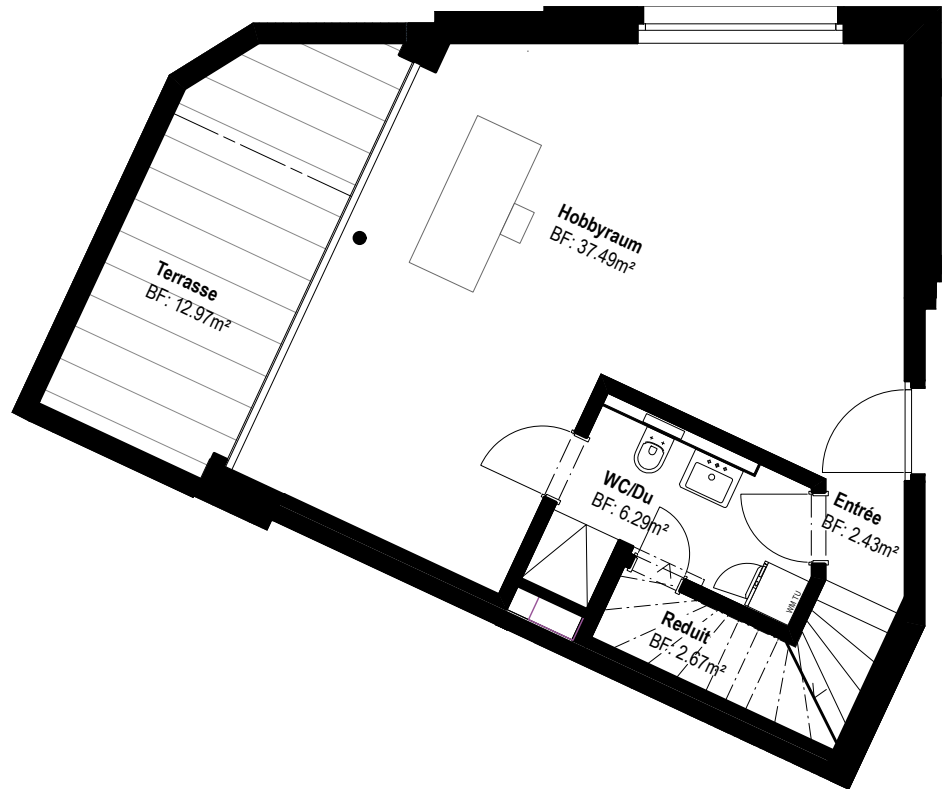

Arvenweg 29

7,5 Zimmer EFH

Gesamtfläche	200.5 m²
Untergeschoss	53.6 m ²
Erdgeschoss	52.8 m ²
1. Obergeschoss	59.6 m ²
2. Obergeschoss	34.5 m ²
Terrassen	48.5 m ²
Gartenanteil	161.9 m ²

Untergeschoss

Erdgeschoss

Arvenweg 29

Virtuelle Tour
hier klicken

1. Obergeschoss

2. Obergeschoss